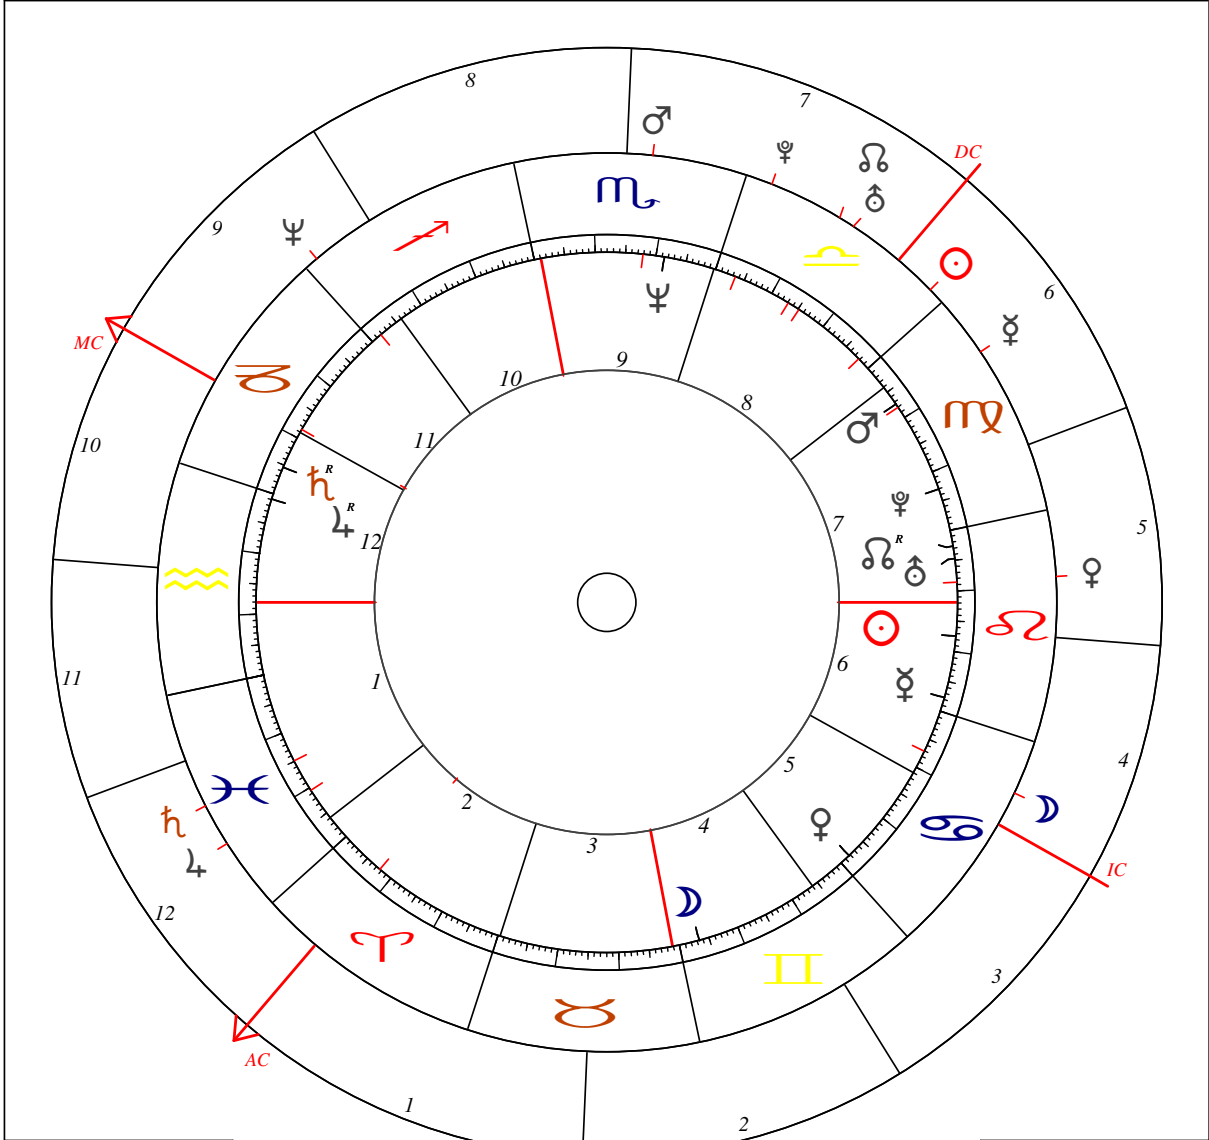

Vergleich	Barack Obama / Barack Obama (SB-Dir)	Placidus
Fr, 04.08.1961, 19:24 AHST; Honolulu HI / SB-Dir: Di, 06.11.2012		

☉	12°32'53	♏
☾	03°21'27	♍
♀	02°19'54	♏
♂	01°47'22	♏
♂	22°34'36	♏
♃	00°51'31 r	♏
♄	25°19'51 r	♏
♅	25°16'15	♏
♆	08°36'21	♏
♇	06°58'40	♏
♈	27°18'18 r	♏
Ac	18°03'51	♏
Mc	28°54'05	♏
H2	25°55'07	♏
H3	00°18'27	♏
H11	23°59'22	♏
H12	19°01'58	♏

Barack Obama (Radix)

	☉	☾	♀	♂	♃	♄	♅	♆	♇	♈	♉	♊	♋	♌	♍	♎	♏	♐	♑	♒	♓	Ac	Mc	
☉		Δ 1	✳ 0	□ -0																				
☾				✳ -0							♁ 2													
♀					♁ 1																			
♂	□ 0																							
♃						♁ 2																		
♄																								
♅																								
♆																								
♇																								
♈																								
♉																								
♊																								
♋																								
♌																								
♍																								
♎																								
♏																								
♐																								
♑																								
♒																								
♓																								
Ac																								
Mc																								

☉	02°09'30	♏
☾	22°58'04	♏
♀	21°56'31	♏
♂	21°23'59	♏
♂	12°11'13	♏
♃	20°28'08	♏
♄	14°56'28	♏
♅	14°52'52	♏
♆	28°12'59	♏
♇	26°35'18	♏
♈	16°54'56	♏
Ac	07°40'28	♏
Mc	18°30'43	♏
H2	15°31'44	♏
H3	19°55'04	♏
H11	13°35'59	♏
H12	08°38'35	♏