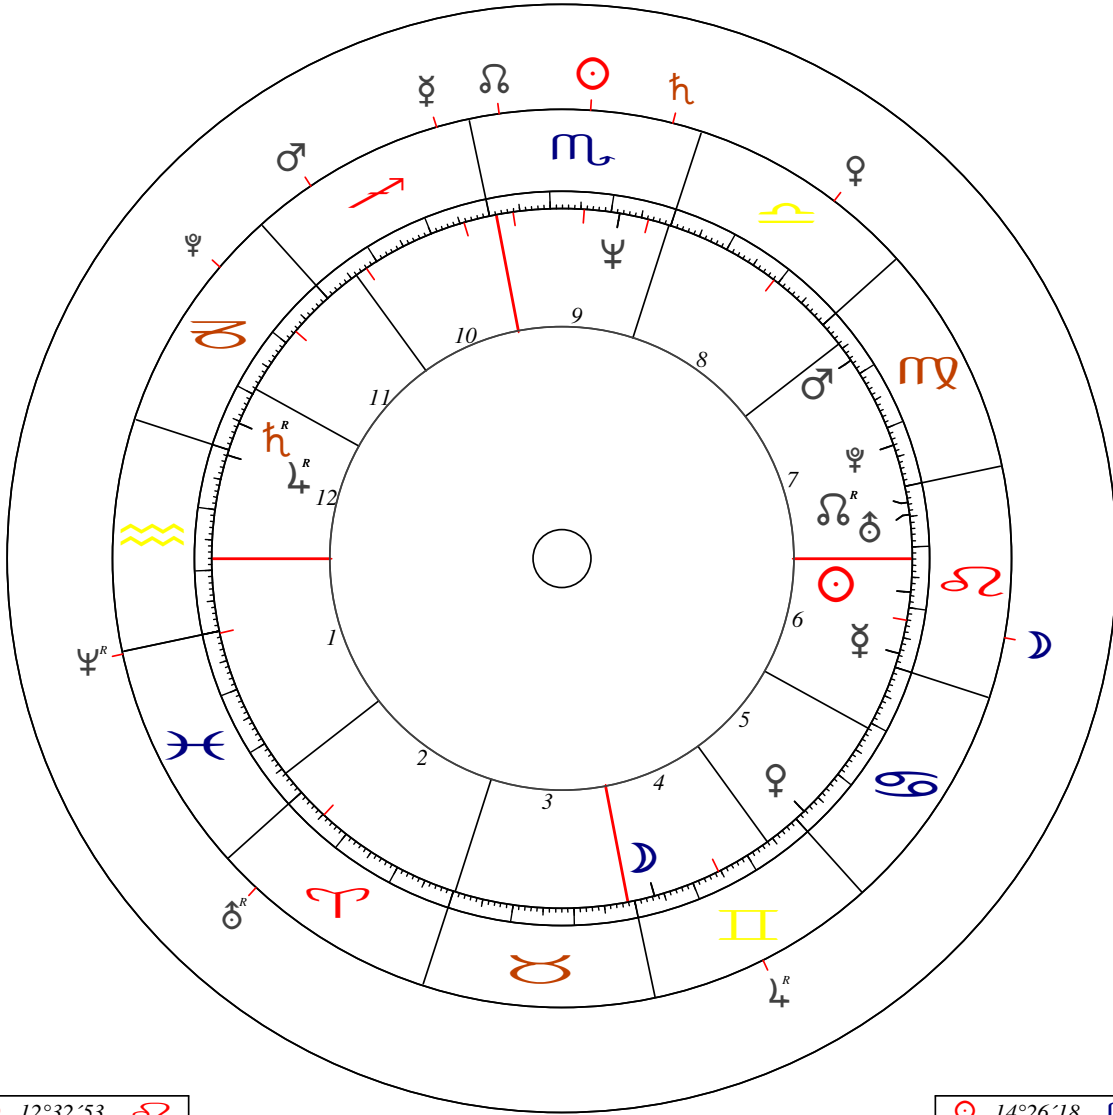

Vergleich	<b>Barack Obama / (aktuelles Horoskop)</b>	Placidus
Fr, 04.08.1961, 19:24 AHST; Honolulu HI / Di, 06.11.2012, 12:00 MEZ; Berlin		

☉	12°32'53	♍
☾	03°21'27	♋
♀	02°19'54	♏
♁	01°47'22	♏
♂	22°34'36	♏
♃	00°51'31 r	♏
♄	25°19'51 r	♏
♅	25°16'15	♏
♆	08°36'21	♏
♇	06°58'40	♏
♁	27°18'18 r	♏
Ac	18°03'51	♏
Mc	28°54'05	♏
H2	25°55'07	♏
H3	00°18'27	♏
H11	23°59'22	♏
H12	19°01'58	♏

Barack Obama (Radix)

	☉	☾	♀	♁	♂	♃	♄	♅	♆	♇	♁	Ac	Mc
☉	☐ -2											☐ 4	
☾	♂ 5								☐ 1				
♀		♂ -1	△ -2							☐ 3			
♁	✖ 2												
♂					☐ 1								
♃													
♄							☐ -3						
♅		♂ -0	☐ -1	△ -2									
♆		✖ 2	△ 3										
♇		☐ -3	△ -1										
♁													
♂							✖ -1	☐ -1					♂ 3
Ac												☐ 1	
Mc													☐ 1

(aktuelles Horoskop) (Radix)

☉	14°26'18	♏
☾	07°54'09	♏
♀	04°16'58	♏
♁	10°49'58	♏
♂	22°00'59	♏
♃	14°37'10 r	♏
♄	03°47'46	♏
♅	05°10'11 r	♏
♆	00°21'55 r	♏
♇	07°33'58	♏
♁	26°07'08	♏
Ac	09°51'01	♏
Mc	16°53'52	♏
H2	03°25'24	♏
H3	19°13'05	♏
H11	106°07'02	♏
H12	22°26'25	♏